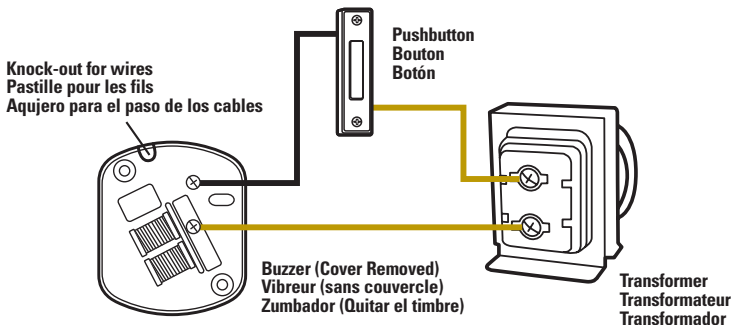

WIRED**CÂBLÉ****CABLE***ENCLOSED**VIBREUR**ZUMBADOR****BUZZER******INCLUS******INCLUIDO***

ALL PURPOSE ENCLOSED BUZZER

VIBREUR D'USAGE MULTIPLE INCLUS

ZUMBADOR DE USO MÚLTIPLE INCLUIDO

- Single door operation.
- For use with 3-9 volt DC or 8-16 volt AC transformer.

- Service pour une porte
- Pour transformateur 3-9 VCC ou 8-16 VCA

- Uso en suelta puerta
- Para uso con transformador de 3-9 V CC o 8-16 V CA

For new installation, the following is required:

- 16 volt, 10 VA transformer - Carlon #DH905
- 20 AWG Bell wire - Carlon #DH965
- Pushbutton

Note: Always turn off house power before beginning installation.

Pour une nouvelle installation, il faut :

- Transformateur 16 V, 10 VA Carlon DH905
- Fil de sonnette 20 AWG Carlon #DH965
- Bouton

Remarque : Toujours couper le courant de secteur avant de procéder à l'installation.

Para una instalación nueva, se necesita:

- Transformador de 16 voltios, 10 VA - Carlon #DH905
- 20 AWG Hilo de timbre - Carlon #DH965
- Botón

Nota: Siempre corte la corriente antes de comenzar la instalación.